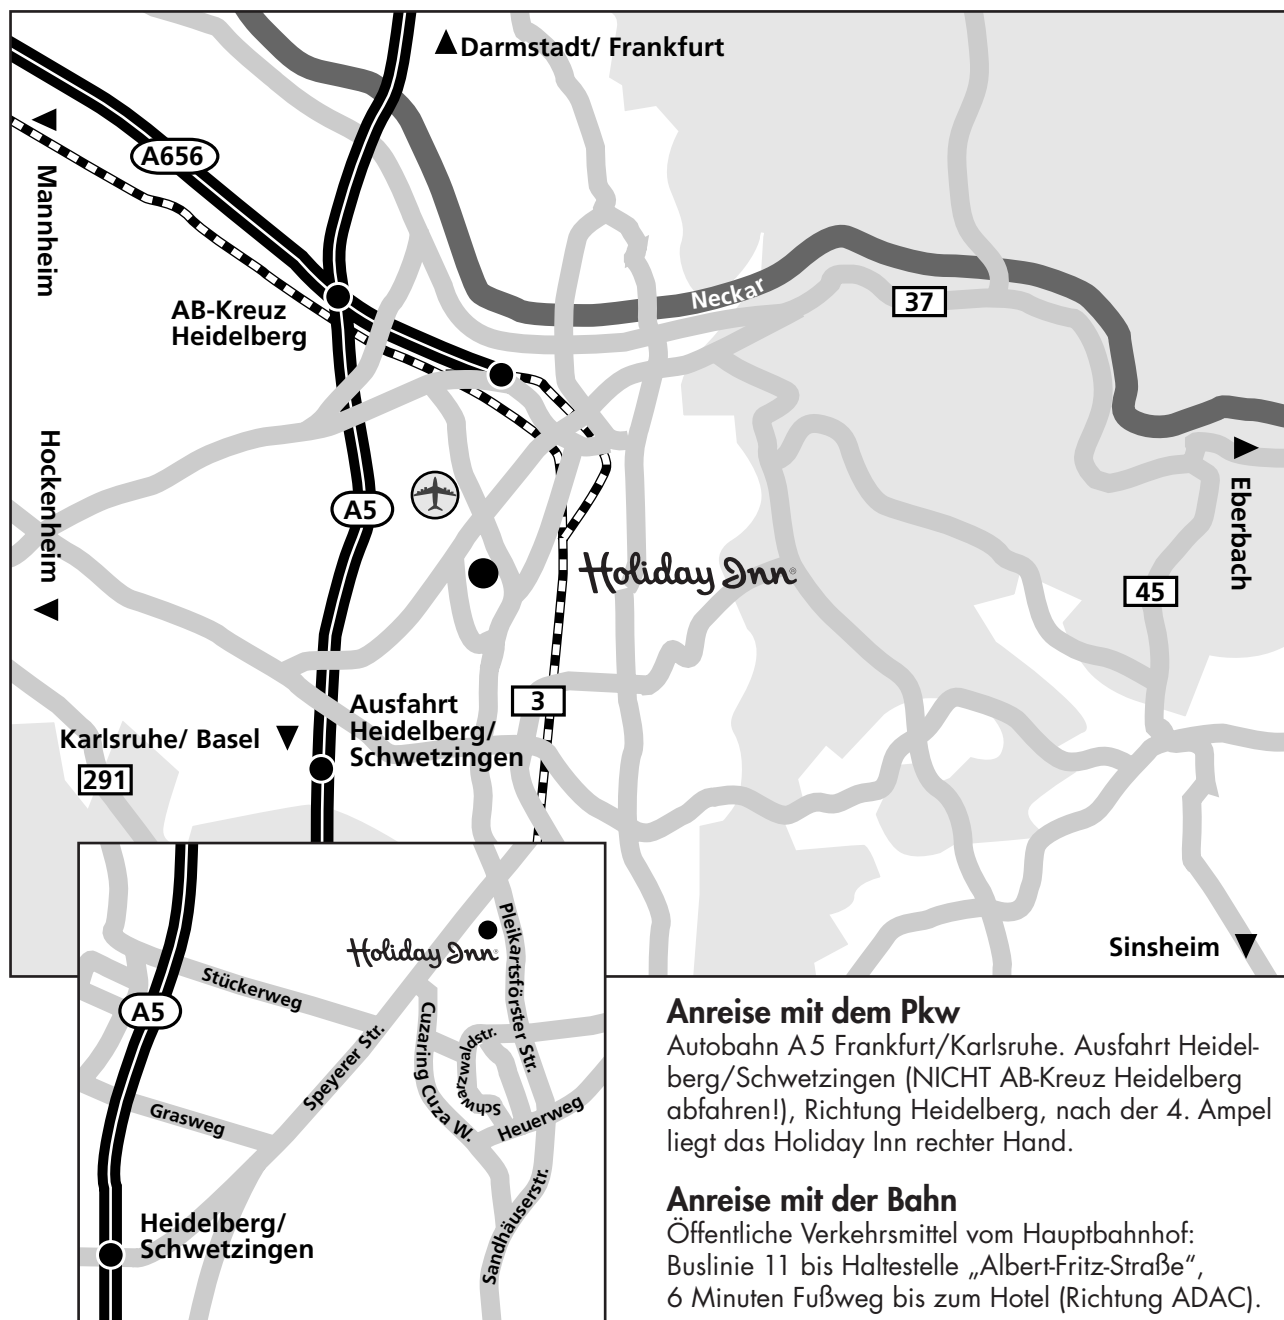

Pleikartsförster Straße 101 · 69124 Heidelberg · Telefon +49 6221 788-0 · Fax +49 6221 788499
Internet: www.heidelberg-holiday-inn.de
Email: reservation.hi-heidelberg@queensgruppe.de

So finden Sie uns

Anreise mit dem Pkw

Autobahn A5 Frankfurt/Karlsruhe. Ausfahrt Heidelberg/Schwetzingen (NICHT AB-Kreuz Heidelberg abfahren!), Richtung Heidelberg, nach der 4. Ampel liegt das Holiday Inn rechter Hand.

Anreise mit der Bahn

Öffentliche Verkehrsmittel vom Hauptbahnhof:
Buslinie 11 bis Haltestelle „Albert-Fritz-Straße“,
6 Minuten Fußweg bis zum Hotel (Richtung ADAC).

Anreise mit dem Flugzeug

90 km vom Flughafen Frankfurt. Mit der S-Bahn zum Frankfurter Hauptbahnhof und mit dem Zug zum Heidelberger Hauptbahnhof. Abholservice vom Flughafen zum Hotel (zu erfragen und buchbar im Hotel).