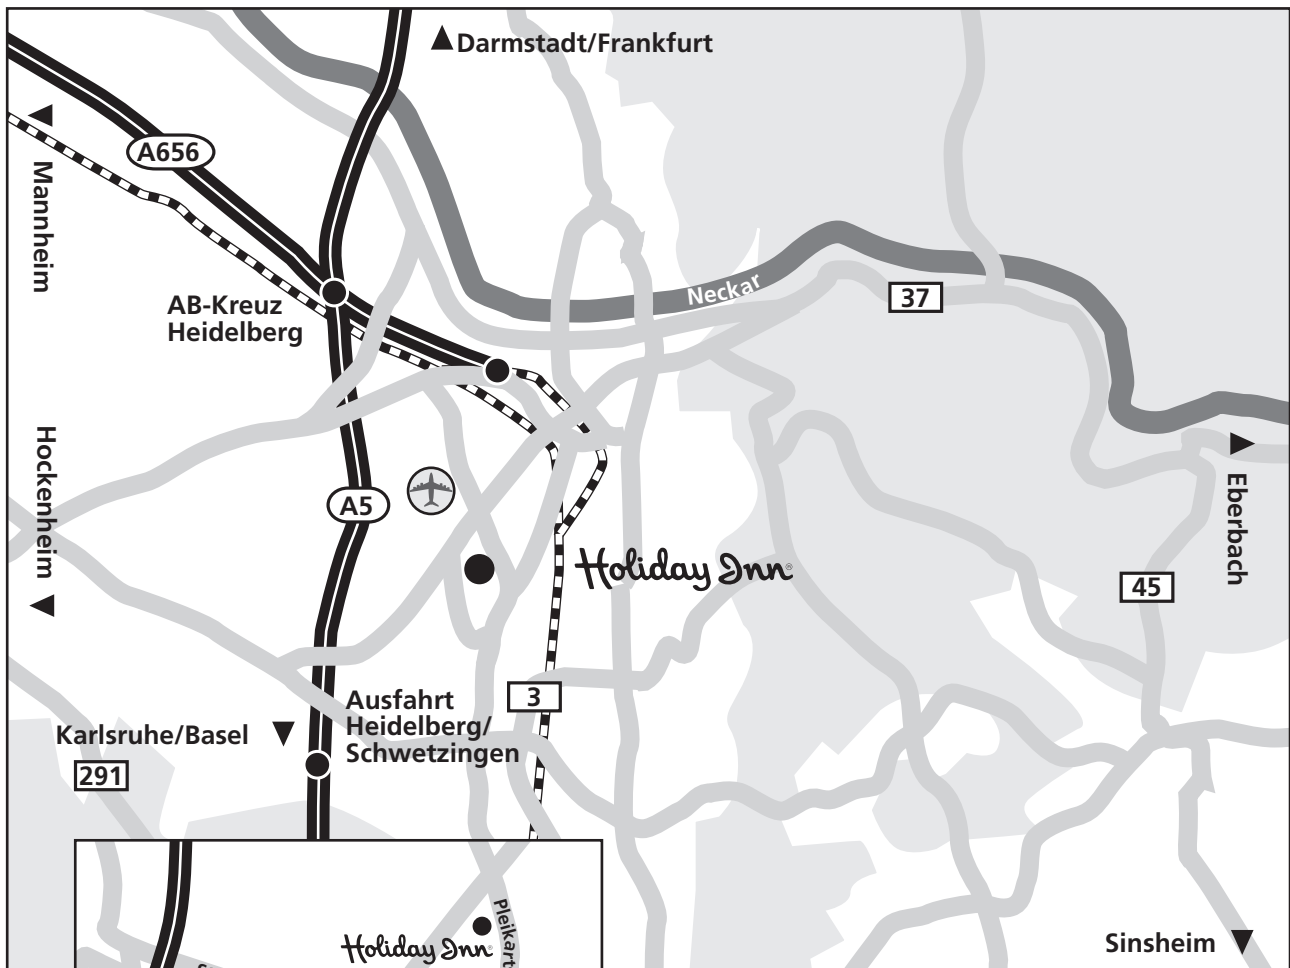

## So finden Sie uns

### Anreise mit dem Flugzeug

90 km vom Flughafen Frankfurt. Mit dem Zug ab ICE-Bahnhof Frankfurt Airport zum Heidelberger Hauptbahnhof. Abholservice vom Flughafen zum Hotel (zu erfragen und buchbar im Hotel).

### Anreise mit dem Pkw

Autobahn A5 Frankfurt/Karlsruhe. Ausfahrt Heidelberg/Schwetzingen (NICHT AB-Kreuz Heidelberg abfahren!), Richtung Heidelberg, nach der 4. Ampel liegt das Holiday Inn rechter Hand.

### Anreise mit der Bahn

Öffentliche Verkehrsmittel vom Hauptbahnhof:  
Bus, Linie 720 bis Haltestelle „Kirchheim, im Bieth“ (schräg gegenüber dem Hotel) oder Bus, Linie 33 bis Haltestelle „Carl-Diem-Str.“ (2 Minuten Fußweg bis zum Hotel).